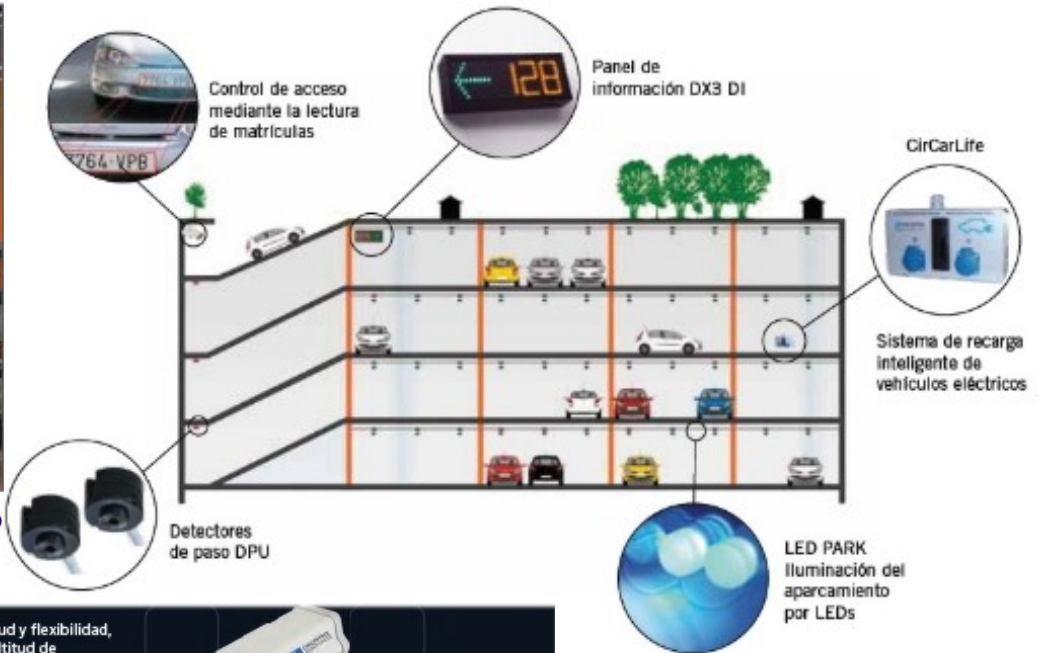

Sistema de reconocimiento de matrículas escalable y distribuido en red